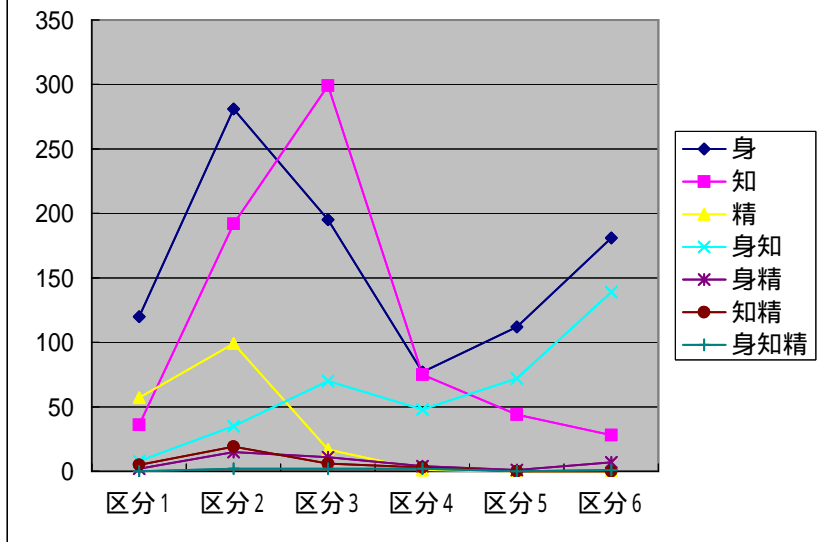

一次判定

	身	知	精	身知	身精	知精	身知精
非該当	3	1	3	0	0	0	0
区分1	120	36	57	8	2	5	0
区分2	281	192	99	35	15	19	2
区分3	195	299	17	70	11	6	2
区分4	77	75	1	48	4	3	2
区分5	112	44	0	72	1	0	0
区分6	181	28	0	139	7	0	1
合計	969	675	177	372	40	33	7

二次判定

	身	知	精	身知	身精	知精	身知精
非該当	1	1	0	0	0	0	0
区分1	95	23	18	7	1	1	0
区分2	227	77	51	18	4	3	0
区分3	220	184	61	45	12	15	2
区分4	108	209	29	44	14	7	2
区分5	118	119	18	83	3	5	0
区分6	200	62	0	175	6	2	3
合計	969	675	177	372	40	33	7

一次判定結果

二次判定結果